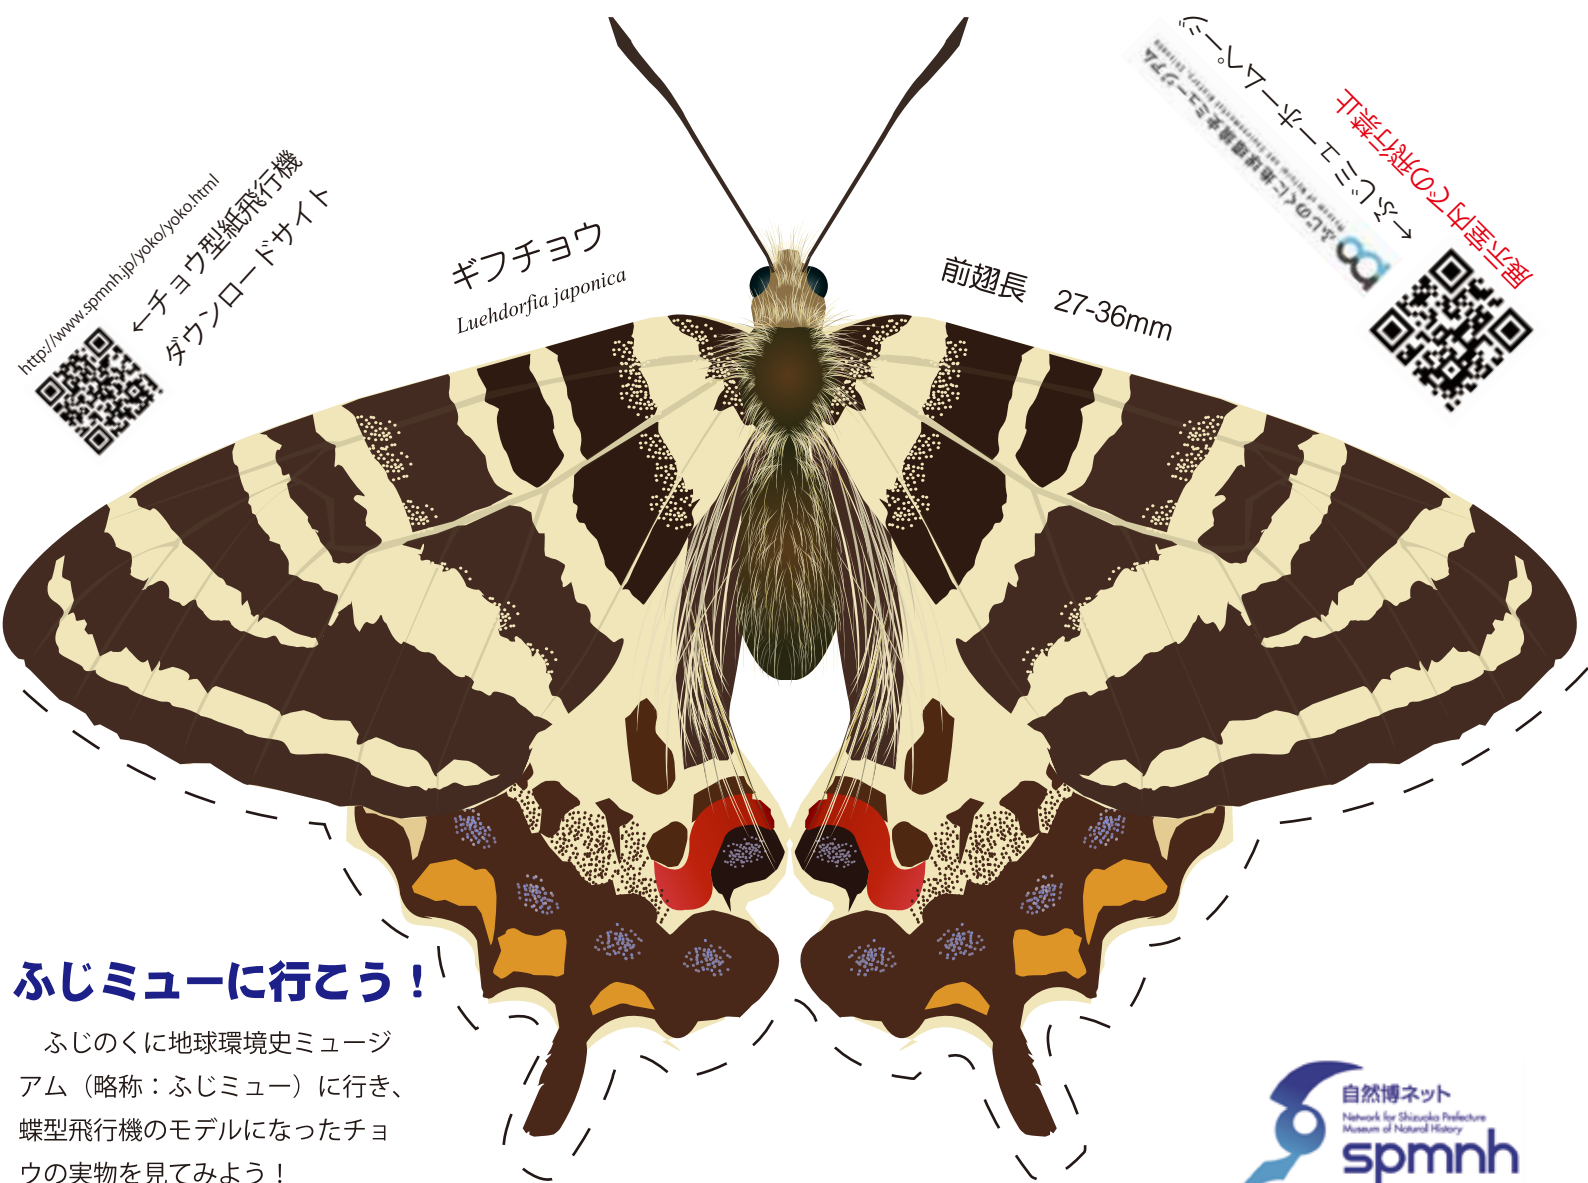

# 蝶型紙飛行機

2022年12月25日 Yokoken 作成

ギフチヨウ  
*Luehdorfia japonica*

前翅長 27-36mm

<http://www.spmnh.jp/yoko/yoko.html>  
←チョウ型紙飛行機  
ダウンロードサイト

ふじのくに地球環境史ミュージアム  
自然博ネット  
Network for Shizuoka Prefecture  
Museum of Natural History  
spmnh

## ふじミュージアムに行こう！

ふじのくに地球環境史ミュージアム（略称：ふじミュージアム）に行き、蝶型飛行機のモデルになったチョウの実物を見てみよう！